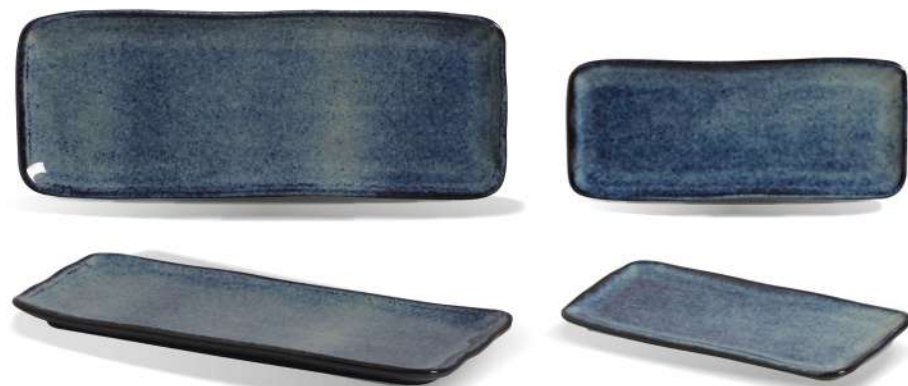

14831113001
Shallow Oval Platter M
Fuente Ovalada Plana M
30 cm x 20 cm x 3 cm
11.81 in x 7.87 in x 1.18 in

PORTO BRASIL
STONEWARE

LINE | LÍNEA

DENIM

PLATES | PLATTERS PLATOS | FUENTES

14014113001
Rectangular Platter M
Fuente Rectangular M
33 cm x 13 cm x 1,8 cm
12.99 in x 5.12 in x 0.71 in