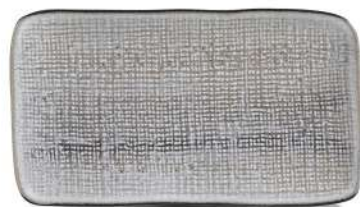

15014115801
Rectangular Platter S
Fuente Rectangular P
22 cm x 9,5 cm x 1,5 cm
8.66 in x 3.74 in x 0.59 in

14064115801
Rectangular Juta Platter M
Fuente Rectangular Juta M
27 cm x 16 cm x 1,8 cm
10.63 in x 6.3 in x 0.71 in