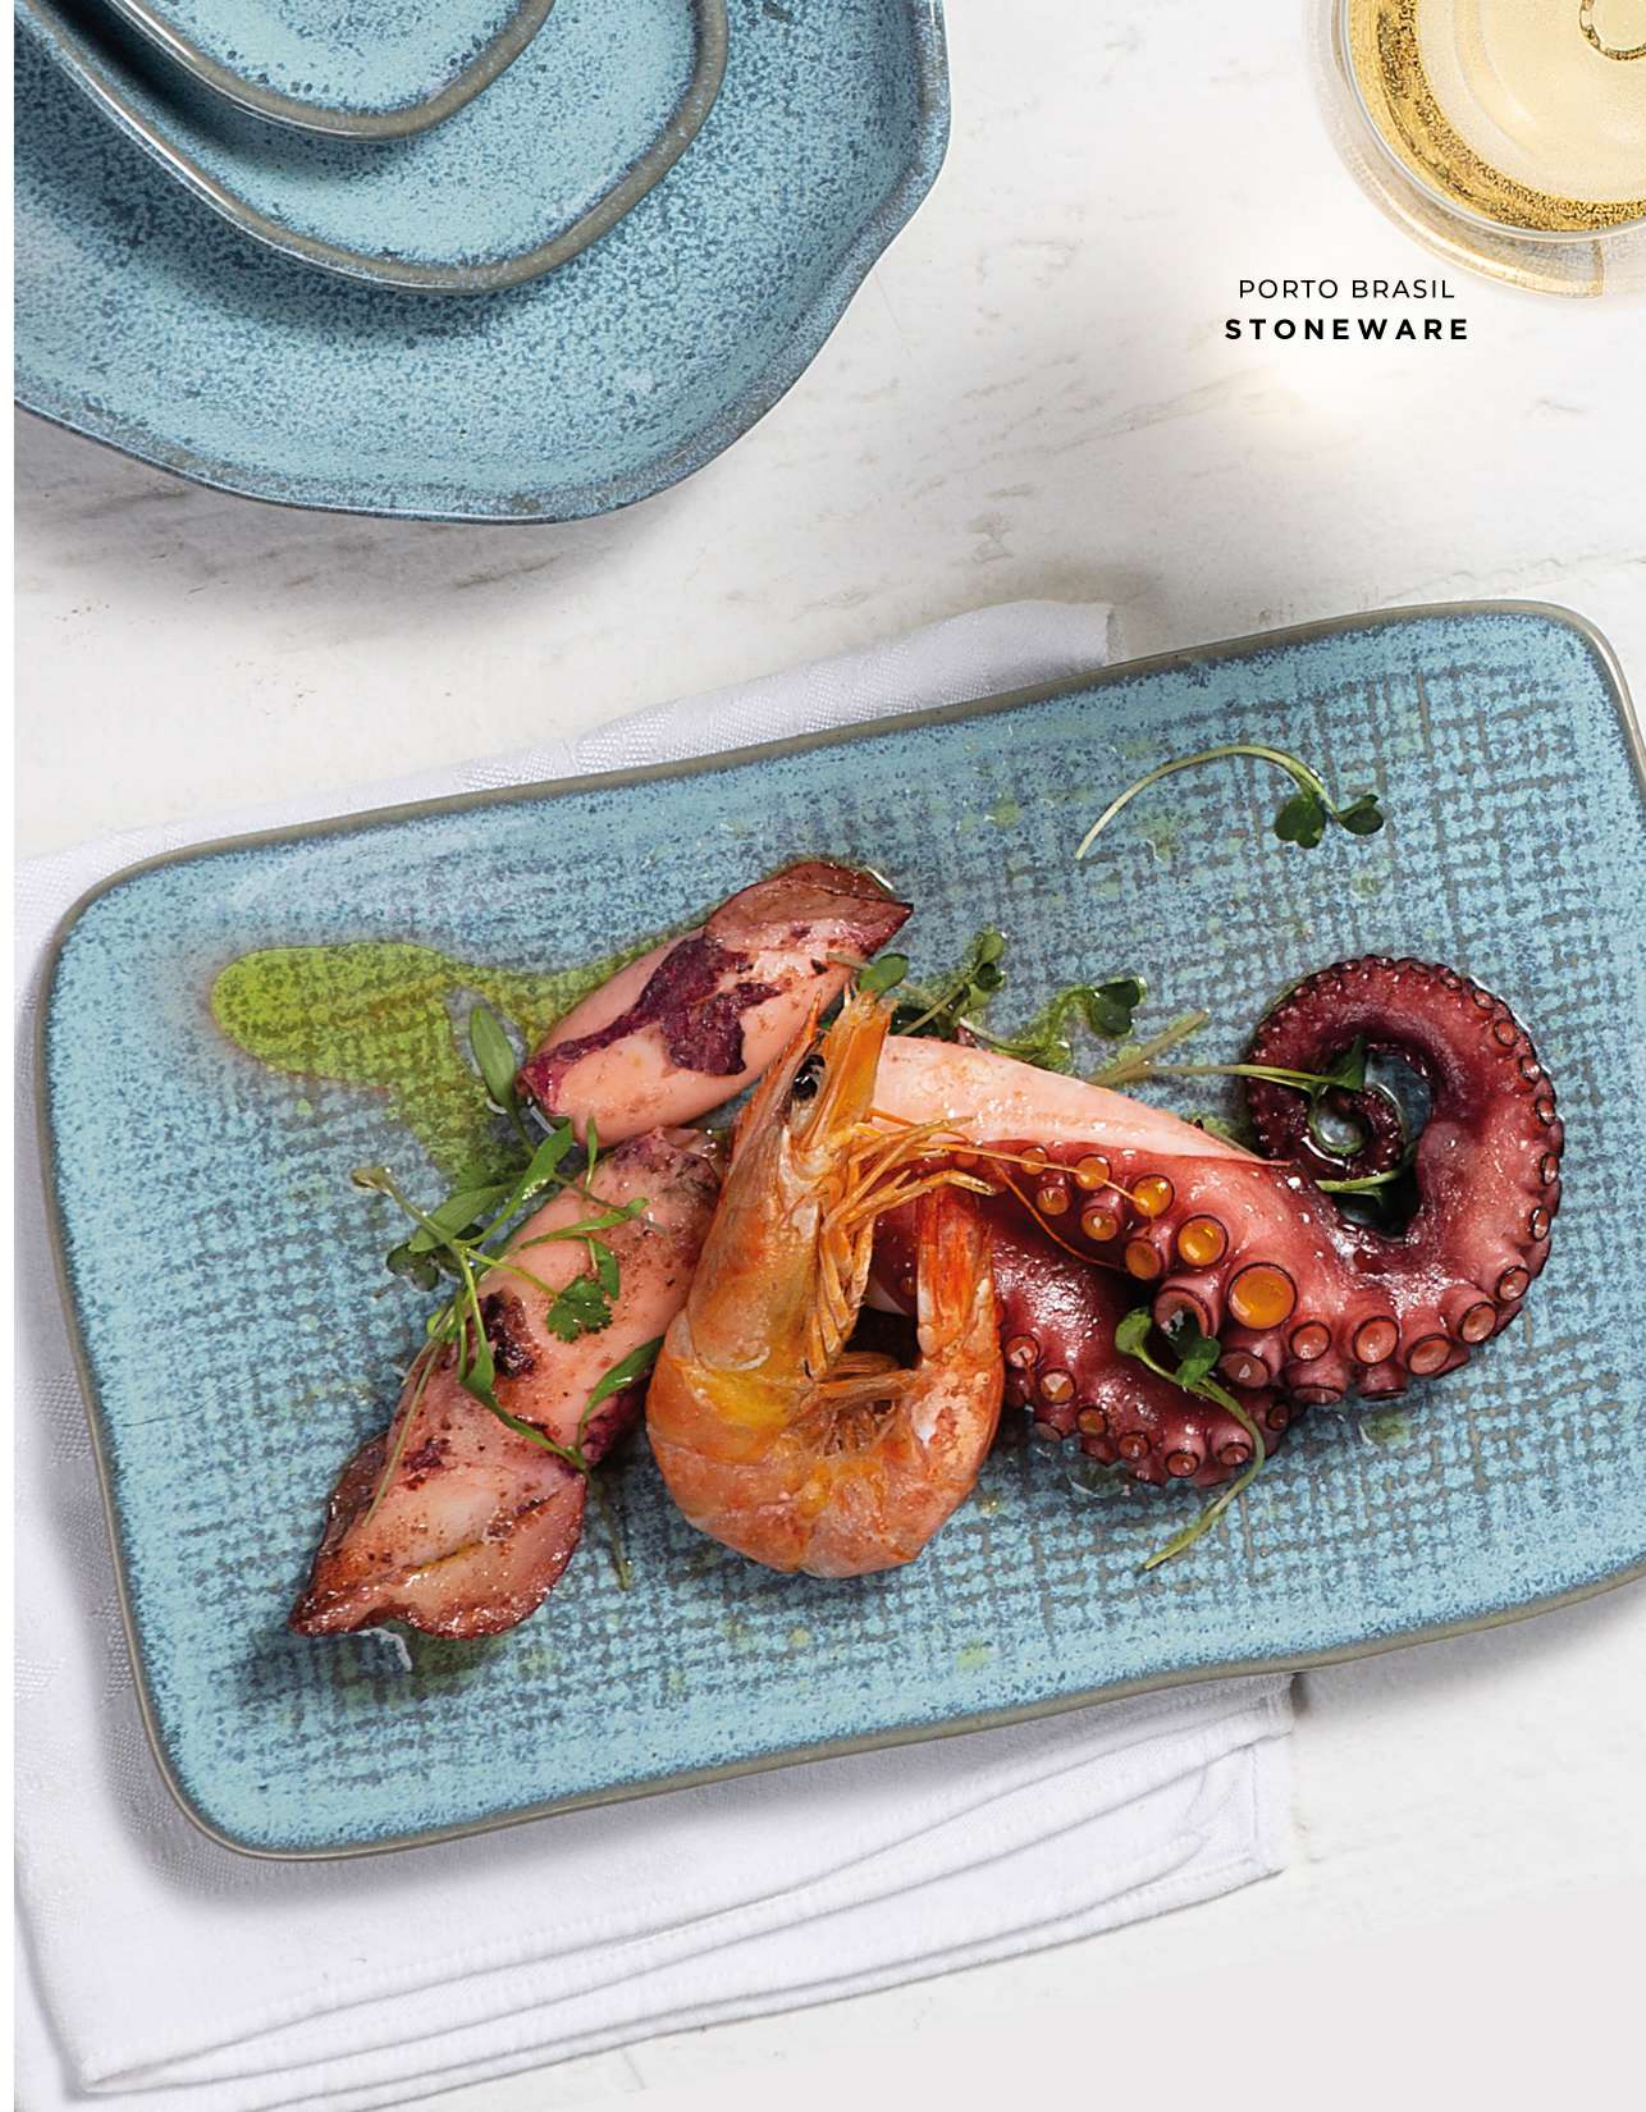

14014109001
Rectangular Platter M
Fuente Rectangular M
33 cm x 13 cm x 1,8 cm
12.99 in x 5.12 in x 0.71 in

15014109001
Rectangular Platter S
Fuente Rectangular P
22 cm x 9,5 cm x 1,5 cm
8.66 in x 3.74 in x 0.59 in

14064109001
Rectangular Juta Platter M
Fuente Rectangular Juta M
27 cm x 16 cm x 1,8 cm
10.63 in x 6.3 in x 0.71 in

15064109001
Rectangular Juta Platter S
Fuente Rectangular Juta P
18 cm x 14 cm x 2,3 cm
7.08 in x 5.51 in x 0.91 in

14664109001
Ramekin Juta
Ramequín Juta
Ø 11 cm x 2,2 cm
Ø 4.33 in x 0.87 in
57 ml | 1.93 oz

PORTO BRASIL
STONEWARE