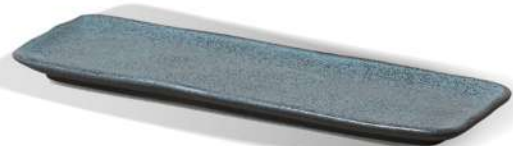

1483177201
Shallow Oval Platter M
Fuente Ovalada Plana M
30 cm x 20 cm x 3 cm
11.81 in x 7.87 in x 1.18 in

LINE | LÍNEA

NIGHT SKY

PLATES | PLATTERS

PLATOS | FUENTES

1401477201
Rectangular Platter M
Fuente Rectangular M
33 cm x 13 cm x 1,8 cm
12.99 in x 5.12 in x 0.71 in