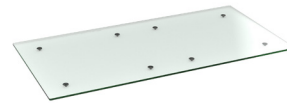

CONFERENCE &
BANQUETING

cra'ster

OUR TABLE
RANGE

OUR TABLES TOP OPTIONS

Wenge stained oak venner

REEF Edge - PU Edge

Clear glass

Frosted glass

Grey glass

700 SERIES TABLE TOPS

Square _CB_UT7001
Rectangular _CB_UT7101

Square _CB_UT7040
Rectangular _CB_UT7140

Square _CB_UT7020
Rectangular _CB_UT7120

Square _CB_UT7030
Rectangular _CB_UT7130

Square _CB_UT7050
Rectangular _CB_UT7150

800 SERIES TABLE TOPS

Square _CB_UT8001
Rectangular _CB_UT8101

Square _CB_UT8040
Rectangular _CB_UT8140

Square _CB_UT8020
Rectangular _CB_UT8120

Square _CB_UT8030
Rectangular _CB_UT8130

Square _CB_UT8050
Rectangular _CB_UT8150