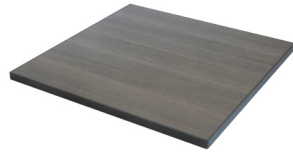

CONFERENCE &
BANQUETING

cra'ster

OUR TABLE
RANGE

OUR TABLES TOP OPTIONS

Wenge stained oak venner

REEF Edge - PU Edge

Clear glass

Frosted glass

Grey glass

700 SERIES TABLE TOPS

Square _CB_UT7001
Rectangular _CB_UT7101

Square _CB_UT7040
Rectangular _CB_UT7140

Square _CB_UT7020
Rectangular _CB_UT7120

Square _CB_UT7030
Rectangular _CB_UT7130

Square _CB_UT7050
Rectangular _CB_UT7150