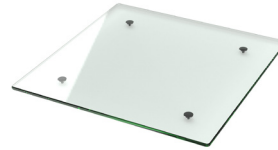

CONFERENCE &
BANQUETING

cra'ster

OUR TABLE
RANGE

OUR TABLES TOP OPTIONS

Wenge stained oak venner

REEF Edge - PU Edge

Clear glass

Frosted glass

Grey glass

700 SERIES TABLE TOPS

Square _CB_UT7001
Rectangular _CB_UT7101

Square _CB_UT7040
Rectangular _CB_UT7140

Square _CB_UT7020
Rectangular _CB_UT7120

Square _CB_UT7030
Rectangular _CB_UT7130

Square _CB_UT7050
Rectangular _CB_UT7150

800 SERIES TABLE TOPS

Square _CB_UT8001
Rectangular _CB_UT8101

Square _CB_UT8040
Rectangular _CB_UT8140

Square _CB_UT8020
Rectangular _CB_UT8120

Square _CB_UT8030
Rectangular _CB_UT8130

Square _CB_UT8050
Rectangular _CB_UT8150