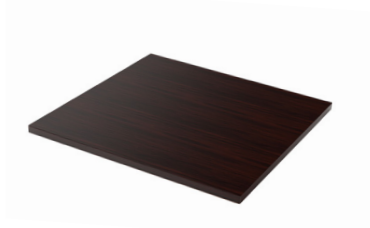

CONFERENCE &
BANQUETING

cra'ster

OUR TABLE
RANGE

OUR TABLES TOP OPTIONS

Wenge stained oak venner

REEF Edge - PU Edge

Clear glass

Frosted glass

Grey glass

700 SERIES TABLE TOPS

Square _CB_UT7001
Rectangular _CB_UT7101

Square _CB_UT7040
Rectangular _CB_UT7140

Square _CB_UT7020
Rectangular _CB_UT7120

Square _CB_UT7030
Rectangular _CB_UT7130

Square _CB_UT7050
Rectangular _CB_UT7150

800 SERIES TABLE TOPS

Square _CB_UT8001
Rectangular _CB_UT8101

Square _CB_UT8040
Rectangular _CB_UT8140

Square _CB_UT8020
Rectangular _CB_UT8120

Square _CB_UT8030
Rectangular _CB_UT8130

Square _CB_UT8050
Rectangular _CB_UT8150